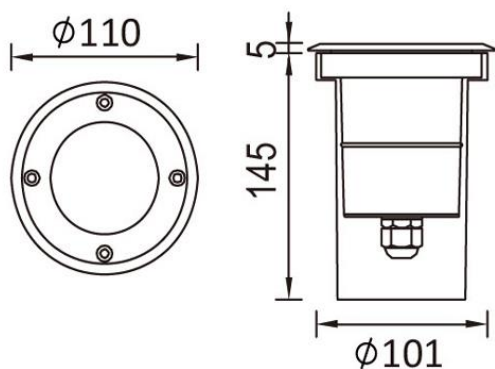

Varenummer	600.610
Beskrivelse	Nedgravning, GU10 sokkel, ikke justerbar
Volt	230 V~
Watt	GU10 sokkel – maks. 35W halogen
Materiale	Aluminium / Rustfrit stål Type 316 – 4mm
Anvendelse	Udendørs
IP	67
Videresløjfnng	Ja- der medfølger forskruninger
Mål	Diameter 11 cm Dybde 14,5 cm
Montering	Vi anbefaler at lampen monteres med luft omkring sig. Evt. plastrør. Vi anbefaler ikke montering direkte i cement, træ m.m.
Yderligere information	Beskyttelsesglas 10mm Tryk på 2 ton
Sortiment	12 stk. pr. masterboks