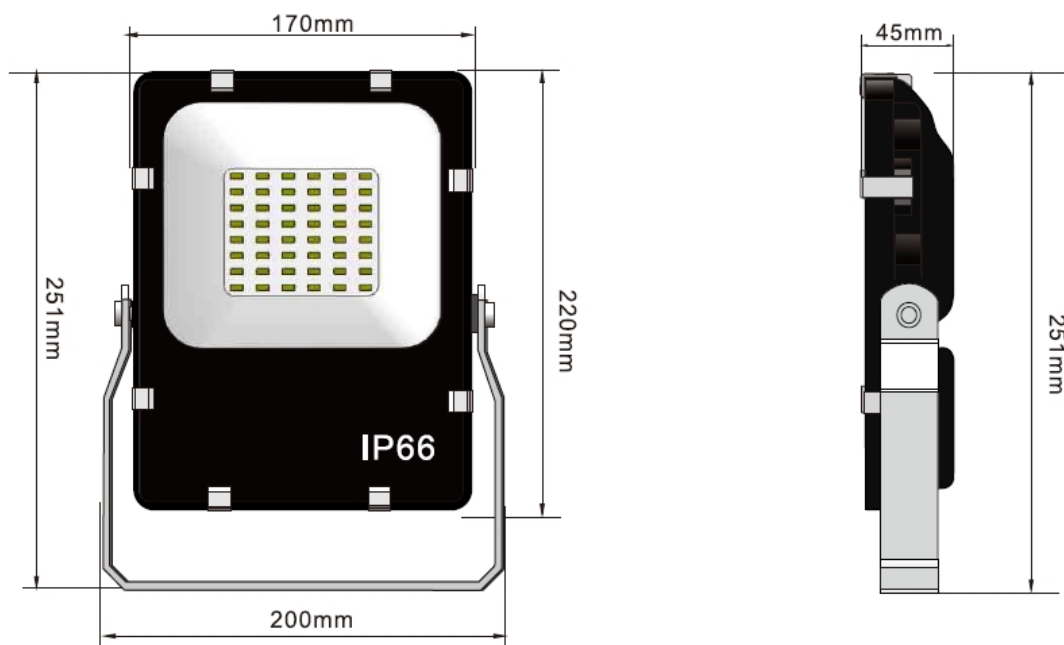

Varenummer	PROJEKTØR UDEN SENSOR
101.101-S	12W / 1200 lm
101.102-S	18W / 2100 lm
101.103-S	24W / 3100 lm
101.104-S	48W / 7100 lm
101.105-S	72W / 11.000 lm
101.106-S	120W / 16.500 lm
Beskrivelse	LED projektør – SLIM Inden/udendørs belysning
IP	66
Klasse	Klasse 1
Volt	230 V~
Watt	Afhængig af valgte model.
Lyskilde	LED
Spredning	120°
Farvetemperatur	3000 K (varmhvid)
Lumen	Afhængig af valgte model.
Levetid	50.000 timer
Materiale	Aluminium
Yderligere information	Højt lysudbytte.

## 101.101-S + 101.102-S

101.103-S

101.104-S

101.105-S