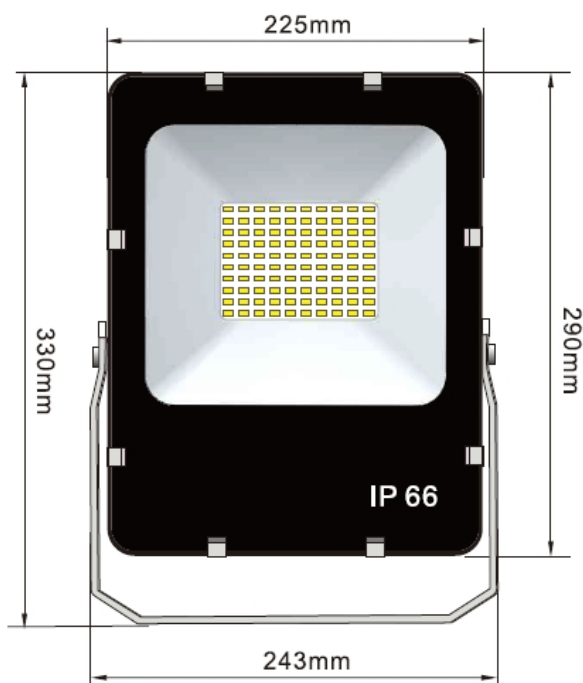

Varenummer	PROJEKTØR UDEN SENSOR
101.101-S	12W / 1200 lm
101.102-S	18W / 2100 lm
101.103-S	24W / 3100 lm
101.104-S	48W / 7100 lm
101.105-S	72W / 11.000 lm
101.106-S	120W / 16.500 lm
Beskrivelse	LED projektør – SLIM Inden/udendørs belysning
IP	66
Klasse	Klasse 1
Volt	230 V~
Watt	Afhængig af valgte model.
Lyskilde	LED
Spredning	120°
Farvetemperatur	3000 K (varmhvid)
Lumen	Afhængig af valgte model.
Levetid	50.000 timer
Materiale	Aluminium
Yderligere information	Højt lysudbytte.

## 101.101-S + 101.102-S

101.103-S

101.104-S

101.105-S