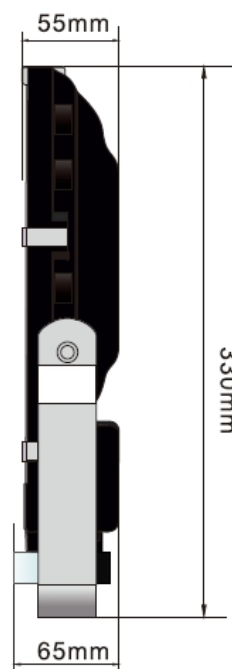

Varenummer	PROJEKTØR UDEN SENSOR
101.101-S	12W / 1200 lm
101.102-S	18W / 2100 lm
101.103-S	24W / 3100 lm
101.104-S	48W / 7100 lm
101.105-S	72W / 11.000 lm
101.106-S	120W / 16.500 lm
Beskrivelse	LED projektør – SLIM Inden/udendørs belysning
IP	66
Klasse	Klasse 1
Volt	230 V~
Watt	Afhængig af valgte model.
Lyskilde	LED
Spredning	120°
Farvetemperatur	3000 K (varmhvid)
Lumen	Afhængig af valgte model.
Levetid	50.000 timer
Materiale	Aluminium
Yderligere information	Højt lysudbytte.

## 101.101-S + 101.102-S

101.103-S

101.104-S

101.105-S