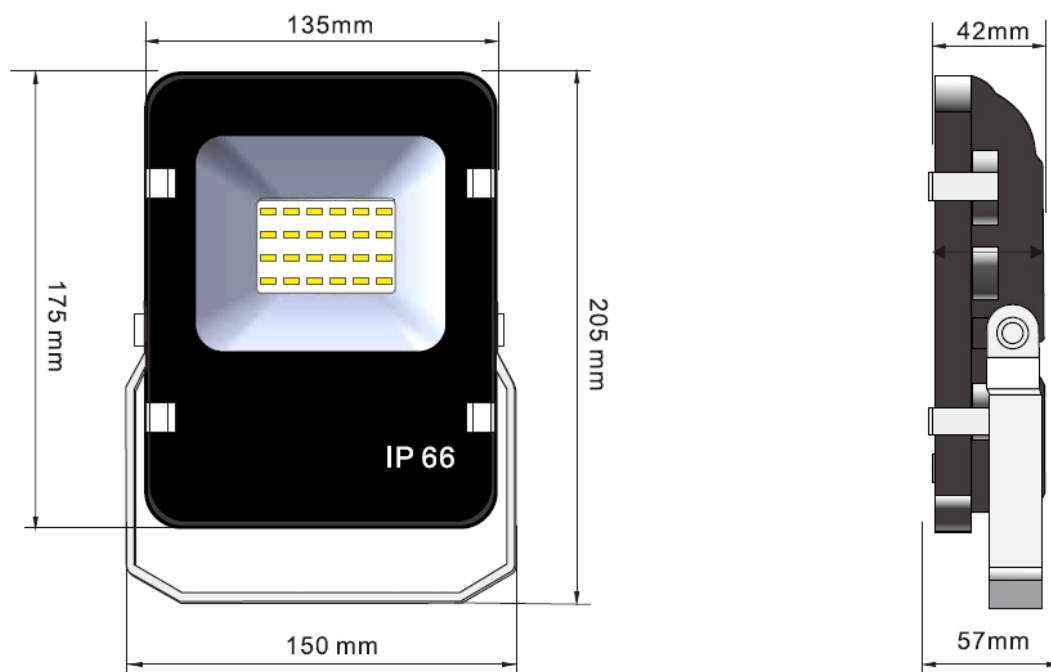

Varenummer	PROJEKTØR UDEN SENSOR
101.101-S	12W / 1200 lm
101.102-S	18W / 2100 lm
101.103-S	24W / 3100 lm
101.104-S	48W / 7100 lm
101.105-S	72W / 11.000 lm
101.106-S	120W / 16.500 lm
Beskrivelse	LED projektør – SLIM Inden/udendørs belysning
IP	66
Klasse	Klasse 1
Volt	230 V~
Watt	Afhængig af valgte model.
Lyskilde	LED
Spredning	120°
Farvetemperatur	3000 K (varmhvid)
Lumen	Afhængig af valgte model.
Levetid	50.000 timer
Materiale	Aluminium
Yderligere information	Højt lysudbytte.

## 101.101-S + 101.102-S

101.103-S

101.104-S

101.105-S