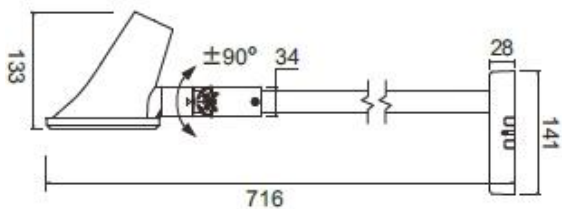

<b>Varenummer</b>	Facade MF20-16W
Beskrivelse	LED Facade arm 16W facade lampe-3K 16W facade lampe-4K
Volt	220-240VAC
Klasse	Klasse 1
Watt	16W
Spredning	120°
RA	> 80
Lumen	1750lm
Farvetemperatur	3000K – 4000K
Lyskilde	LED, symmetrisk lysfordeling
Levetid	L100/B50>100000 TA=25°
Materiale	Die cast aluminium, Sort
Anvendelse	Udendørs/indendørs
IP	66
IK	08
Yderligere information	indbygget driver
<b>Garanti</b>	<b>3år</b>

- CE
- RoHS
- IK08
- UK  
CA
- IP66
- 

Y connector optional