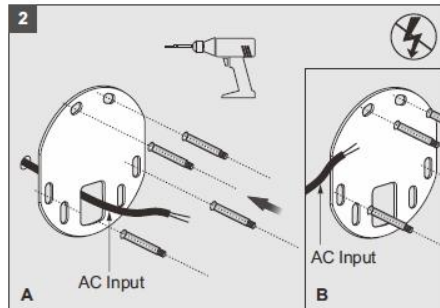

<b>Varenummer</b>	Facade MF20-16W
Beskrivelse	LED Facade arm 16W facade lampe-3K 16W facade lampe-4K
Volt	220-240VAC
Klasse	Klasse 1
Watt	16W
Spredning	120°
RA	> 80
Lumen	1750lm
Farvetemperatur	3000K – 4000K
Lyskilde	LED, symmetrisk lysfordeling
Levetid	L100/B50>100000 TA=25°
Materiale	Die cast aluminium, Sort
Anvendelse	Udendørs/indendørs
IP	66
IK	08
Yderligere information	indbygget driver
<b>Garanti</b>	<b>3år</b>

- CE
- RoHS
- IK08
- UK  
CA
- IP66
- 

Y connector optional