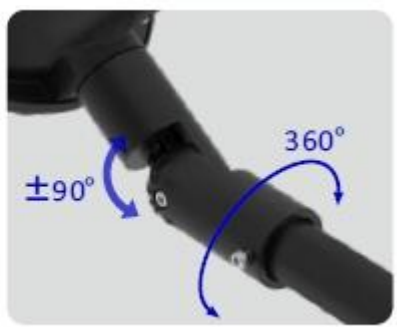

<b>Varenummer</b>	Facade MF20-16W
Beskrivelse	LED Facade arm 16W facade lampe-3K 16W facade lampe-4K
Volt	220-240VAC
Klasse	Klasse 1
Watt	16W
Spredning	120°
RA	> 80
Lumen	1750lm
Farvetemperatur	3000K – 4000K
Lyskilde	LED, symmetrisk lysfordeling
Levetid	L100/B50>100000 TA=25°
Materiale	Die cast aluminium, Sort
Anvendelse	Udendørs/indendørs
IP	66
IK	08
Yderligere information	indbygget driver
<b>Garanti</b>	<b>3år</b>

- CE
- RoHS
- IK08
- UK  
CA
- IP66
- 

Y connector optional