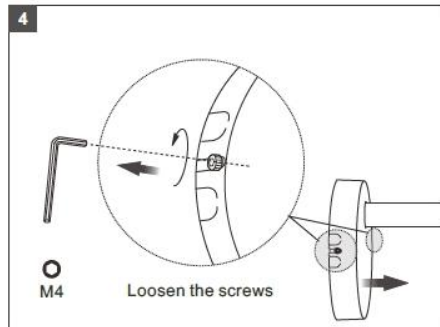

<b>Varenummer</b>	Facade MF20-16W
Beskrivelse	LED Facade arm 16W facade lampe-3K 16W facade lampe-4K
Volt	220-240VAC
Klasse	Klasse 1
Watt	16W
Spredning	120°
RA	> 80
Lumen	1750lm
Farvetemperatur	3000K – 4000K
Lyskilde	LED, symmetrisk lysfordeling
Levetid	L100/B50>100000 TA=25°
Materiale	Die cast aluminium, Sort
Anvendelse	Udendørs/indendørs
IP	66
IK	08
Yderligere information	indbygget driver
<b>Garanti</b>	<b>3år</b>

- CE
- RoHS
- IK08
- UK  
CA
- IP66
- 

Y connector optional