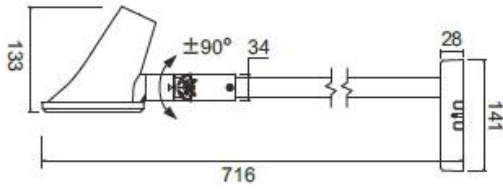

<b>Varenummer</b>	Facade MF20-16W
Beskrivelse	LED Facade arm 16W facade lampe-3K 16W facade lampe-4K
Volt	220-240VAC
Klasse	Klasse 1
Watt	16W
Spredning	120°
RA	> 80
Lumen	1750lm
Farvetemperatur	3000K – 4000K
Lyskilde	LED, symmetrisk lysfordeling
Levetid	L100/B50>100000 TA=25°
Materiale	Die cast aluminium, Sort
Anvendelse	Udendørs/indendørs
IP	66
IK	08
Yderligere information	indbygget driver
<b>Garanti</b>	<b>3år</b>

- CE
- RoHS
- IK08
- UK  
CA
- IP66
- 

Y connector optional