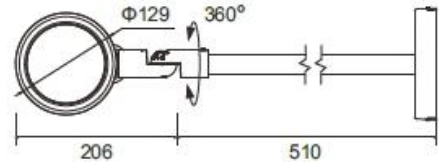

<b>Varenummer</b>	Facade MF20-16W
Beskrivelse	LED Facade arm 16W facade lampe-3K 16W facade lampe-4K
Volt	220-240VAC
Klasse	Klasse 1
Watt	16W
Spredning	120°
RA	> 80
Lumen	1750lm
Farvetemperatur	3000K – 4000K
Lyskilde	LED, symmetrisk lysfordeling
Levetid	L100/B50>100000 TA=25°
Materiale	Die cast aluminium, Sort
Anvendelse	Udendørs/indendørs
IP	66
IK	08
Yderligere information	indbygget driver
<b>Garanti</b>	<b>3år</b>

- CE
- RoHS
- IK08
- UK  
CA
- IP66
- 

Y connector optional