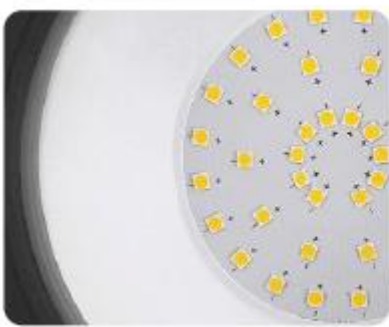

- CE
- RoHS
- IK08
- UK
  CA
- IP66