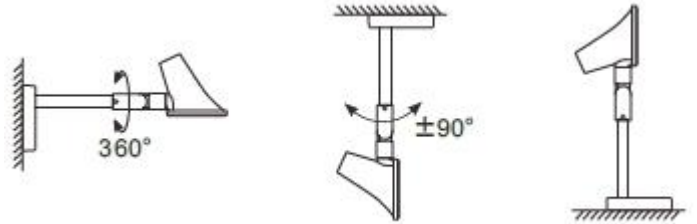

<b>Varenummer</b>	Facade MF20-16W
Beskrivelse	LED Facade arm 16W facade lampe-3K 16W facade lampe-4K
Volt	220-240VAC
Klasse	Klasse 1
Watt	16W
Spredning	120°
RA	> 80
Lumen	1750lm
Farvetemperatur	3000K – 4000K
Lyskilde	LED, symmetrisk lysfordeling
Levetid	L100/B50>100000 TA=25°
Materiale	Die cast aluminium, Sort
Anvendelse	Udendørs/indendørs
IP	66
IK	08
Yderligere information	indbygget driver
<b>Garanti</b>	<b>3år</b>

- CE
- RoHS
- IK08
- UK  
CA
- IP66
- 

Y connector optional