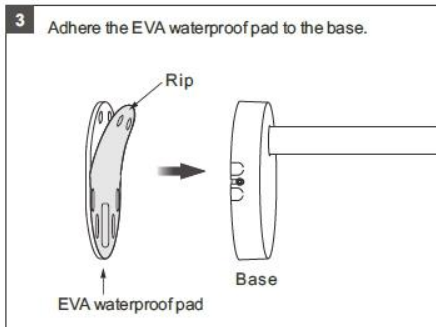

<b>Varenummer</b>	Facade MF20-16W
Beskrivelse	LED Facade arm 16W facade lampe-3K 16W facade lampe-4K
Volt	220-240VAC
Klasse	Klasse 1
Watt	16W
Spredning	120°
RA	> 80
Lumen	1750lm
Farvetemperatur	3000K – 4000K
Lyskilde	LED, symmetrisk lysfordeling
Levetid	L100/B50>100000 TA=25°
Materiale	Die cast aluminium, Sort
Anvendelse	Udendørs/indendørs
IP	66
IK	08
Yderligere information	indbygget driver
<b>Garanti</b>	<b>3år</b>

- CE
- RoHS
- IK08
- UK  
CA
- IP66
- 

Y connector optional