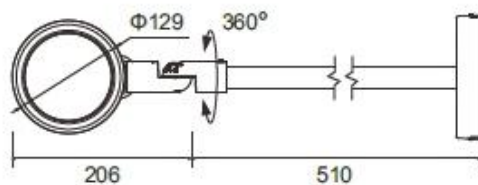

<b>Varenummer</b>	Facade MF20-16W
Beskrivelse	LED Facade arm 16W facade lampe-3K 16W facade lampe-4K
Volt	220-240VAC
Klasse	Klasse 1
Watt	16W
Spredning	120°
RA	> 80
Lumen	1750lm
Farvetemperatur	3000K – 4000K
Lyskilde	LED, symmetrisk lysfordeling
Levetid	L100/B50>100000 TA=25°
Materiale	Die cast aluminium, Sort
Anvendelse	Udendørs/indendørs
IP	66
IK	08
Yderligere information	indbygget driver
<b>Garanti</b>	<b>3år</b>

- CE
- RoHS
- IK08
- UK  
CA
- IP66
- 

Y connector optional