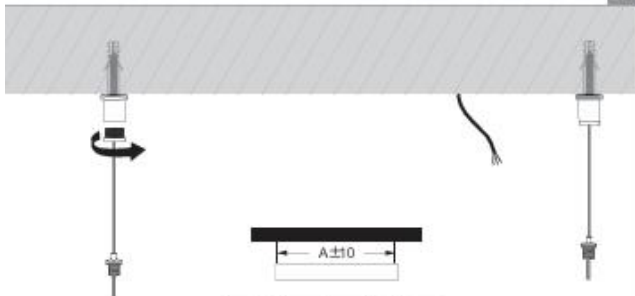

MF-DB155-1500-40W

100.850-3KDA	Kontor armatur 3000K
IP klasse	IP20
Volt	230 V~
Watt	40W-10W up /30W down
Lyskilde	Integreret LED, 25% uplight - 75% down.
Spredning	45° down - 105° Up
Afskærmning	Milky
RA	> 95
Dæmpbar	Dali2
CCT kelvin	3000K
Lumen	4000Lm
Mål	L1543.5*B150 *H40*D150
Materiale lampehus	Metal hvid (RAL 9010)
Materiale skærm	Blank reflektor
Gennem fortrådet	Nej
Leveres inkl. aluwire på 1.5m	

Pendant installation

Press to adjust the length of the suspension wire

1 2

Spec	$A \pm 10$
1200mm	1126mm
1500mm	1506mm

3 4

5 6