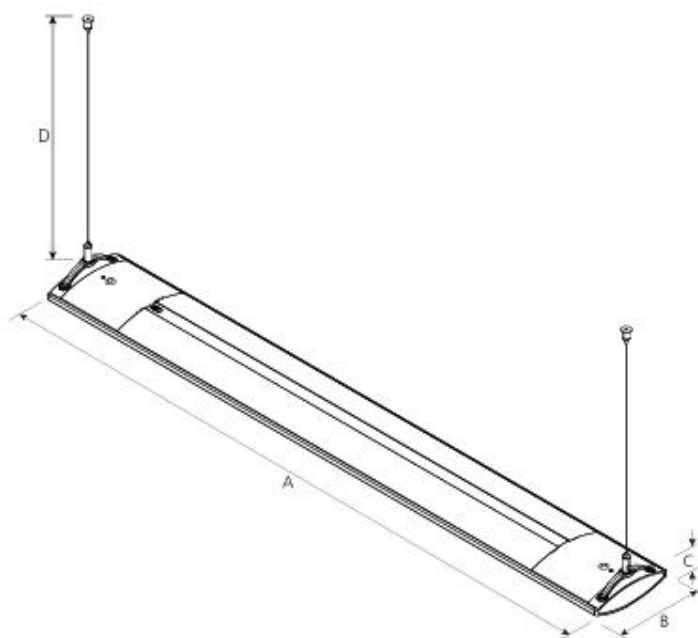

MF-DB155-1500-40W

100.850-3KDA	Kontor armatur 3000K
IP klasse	IP20
Volt	230 V~
Watt	40W-10W up /30W down
Lyskilde	Integreret LED, 25% uplight - 75% down.
Spredning	45° down - 105° Up
Afskærmning	Milky
RA	> 95
Dæmpbar	Dali2
CCT kelvin	3000K
Lumen	4000Lm
Mål	L1543.5*B150 *H40*D150
Materiale lampehus	Metal hvid (RAL 9010)
Materiale skærm	Blank reflektor
Gennem fortrådet	Nej
Leveres inkl. aluwire på 1.5m	

Pendant installation

Press to adjust the length of the suspension wire

1 2

Spec	$A \pm 10$
1200mm	1126mm
1500mm	1506mm

3 4

5 6