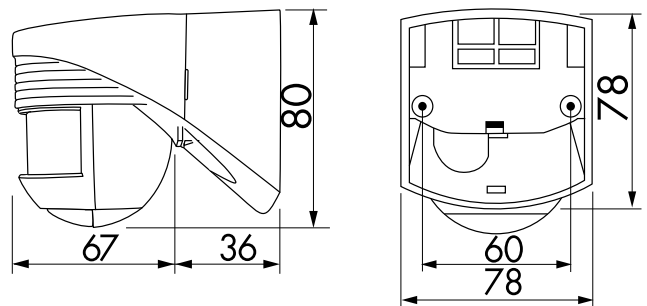

## Tekniske data

<b>Spænding:</b>	110 - 240 V AC 50 / 60 Hz
<b>Dimensioner:</b>	103 x 78 x 80 mm 103 x 78 x 80 mm 103 x 78 x 80 mm
<b>Forbrug:</b>	ca. 0,4 W
<b>Detekteringsområde:</b>	vandret 140°
<b>Rækkevidde:</b>	maks. 12 m på tværs maks. 4 m frontalt maks. 2 m krybezone
<b>Detekteret område bevægelserne detekteres</b>	176 m <sup>2</sup> / 2,5 m Monteringshøjde

---

**Tilbehør**

<b>Betegnelser</b>	<b>Farve</b>	<b>Artikelnummer</b>	<b>EAN nummer</b>
Bold-beskyttelseskurv BSK (Ø 164 x 143 mm)	hvid	92467	4007529924677
RC-dæmperled	hvid	10880	4007529108800
Mini-RC-dæmperled	sort	10882	4007529108824

---

Dimensioner 91021

Dimensioner 91011

Diagram over detekteringsområde

- 1: Bevægelse på tværs af sensoren
- 2: Frontal bevægelse mod sensoren
- 3: Krybezone

Dimensioner 91001

Ledningsdiagram