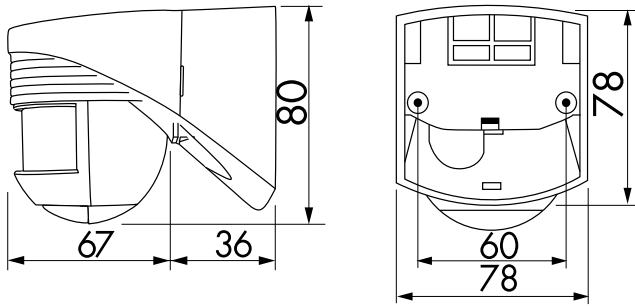

## Tekniske data

<b>Spænding:</b>	110 - 240 V AC 50 / 60 Hz
<b>Dimensioner:</b>	103 x 78 x 80 mm 103 x 78 x 80 mm 103 x 78 x 80 mm
<b>Forbrug:</b>	ca. 0,4 W
<b>Detekteringsområde:</b>	vandret 140°
<b>Rækkevidde:</b>	maks. 12 m på tværs maks. 4 m frontalt maks. 2 m krybezone
<b>Detekteret område bevægelserne detekteres</b>	176 m <sup>2</sup> / 2,5 m Monteringshøjde

**på tværs:****Fastgørelsehøjde** 2 m / 3 m / 2,5 m  
**min./maks./anbefalet:****Beskyttelsesgrad/-klasse:** IP54 / Klasse II**Omgivelsestemperatur:** -25 °C til +50 °C**Kabinet:** UV-resistent polycarbonat af høj kvalitet**Kanal 1 (lysstyring)****Afbryderstyrke:** 1000 W,  $\cos \varphi = 1$   
500 VA,  $\cos \varphi = 0,5$   
200 W LED**Kontakttype:** 1x  $\mu$ -kontakt, lukke/NO**Tidsindstillinger:** 4 sek. - 20 min**Lux grænseværdi for tænd og sluk:** 2 - 2000 Lux

---

Dimensioner 91021

Dimensioner 91011

Diagram over detekteringsområde

- 1: Bevægelse på tværs af sensoren
- 2: Frontal bevægelse mod sensoren
- 3: Krybezone

Dimensioner 91001

Ledningsdiagram