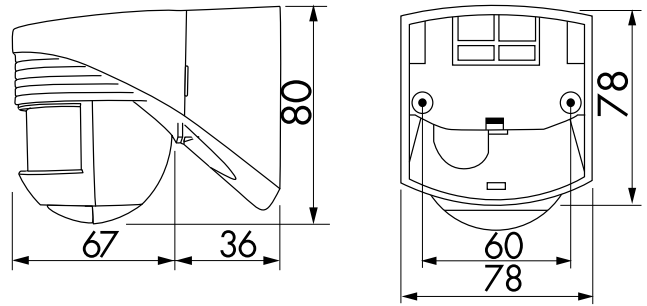

## Tekniske data

<b>Spænding:</b>	110 - 240 V AC 50 / 60 Hz
<b>Dimensioner:</b>	103 x 78 x 80 mm 103 x 78 x 80 mm 103 x 78 x 80 mm
<b>Forbrug:</b>	ca. 0,4 W
<b>Detekteringsområde:</b>	vandret 140°
<b>Rækkevidde:</b>	maks. 12 m på tværs maks. 4 m frontalt maks. 2 m krybezone
<b>Detekteret område bevægelserne detekteres</b>	176 m <sup>2</sup> / 2,5 m Monteringshøjde

**på tværs:****Fastgørelsehøjde** 2 m / 3 m / 2,5 m  
**min./maks./anbefalet:****Beskyttelsesgrad/-klasse:** IP54 / Klasse II**Omgivelsestemperatur:** -25 °C til +50 °C**Kabinet:** UV-resistent polycarbonat af høj kvalitet**Kanal 1 (lysstyring)****Afbryderstyrke:** 1000 W,  $\cos \varphi = 1$   
500 VA,  $\cos \varphi = 0,5$   
200 W LED**Kontakttype:** 1x  $\mu$ -kontakt, lukke/NO**Tidsindstillinger:** 4 sek. - 20 min**Lux grænseværdi for tænd og sluk:** 2 - 2000 Lux

---

**Tilbehør**

<b>Betegnelser</b>	<b>Farve</b>	<b>Artikelnummer</b>	<b>EAN nummer</b>
Bold-beskyttelseskurv BSK (Ø 164 x 143 mm)	hvid	92467	4007529924677
RC-dæmperled	hvid	10880	4007529108800
Mini-RC-dæmperled	sort	10882	4007529108824

---

Dimensioner 91021

Dimensioner 91011

Diagram over detekteringsområde

- 1: Bevægelse på tværs af sensoren
- 2: Frontal bevægelse mod sensoren
- 3: Krybezone

Dimensioner 91001

Ledningsdiagram