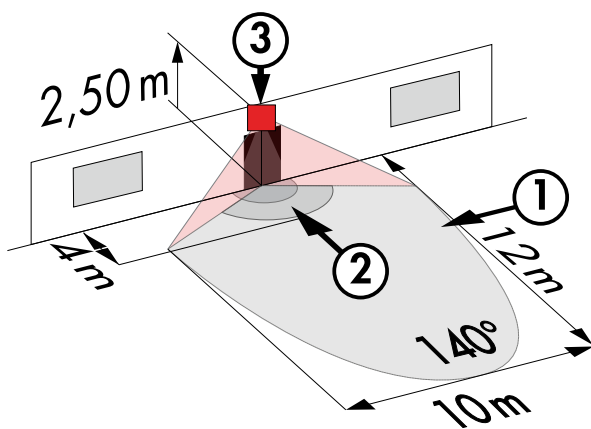

## Produktinformation

- Bevægelsessensor med 140° detekteringsområde og 180° krybezone
- Mulighed for montering på standard UP-dåser
- Bevægeligt kuglehoved
- Detekteringsområdet kan begrænses ved hjælp af afdækningslameller
- Let montering med stiksokkel
- Zero crossing tilkobling og frakobling

---

Dimensioner 91021

Dimensioner 91011

Diagram over detekteringsområde

- 1: Bevægelse på tværs af sensoren
- 2: Frontal bevægelse mod sensoren
- 3: Krybezone

Dimensioner 91001

Ledningsdiagram