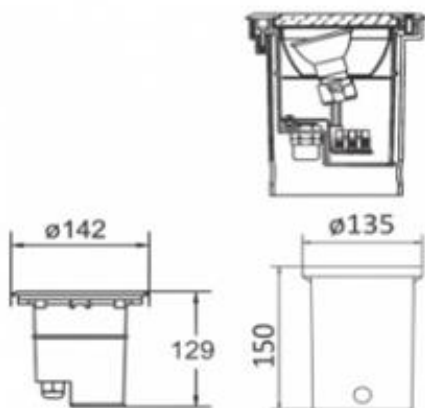

Varenummer	600.600
Beskrivelse	Nedgravning, GU10 sokkel, Justerbar
Volt	230 V~
Watt	GU10 sokkel – maks. 35W halogen
Materiale	Aluminium / Rustfrit stål Type 316 – 4mm
Anvendelse	Udendørs
IP	67
Videresløjfnng	Ja – der medfølger forskruninger
Mål	Diameter 14,2 cm Dybde 15 cm
Montering	Vi anbefaler at lampen monteres med luft omkring sig. Evt. plastrør. Vi anbefaler ikke montering direkte i cement, træ m.m.
Yderligere information	Beskyttelsesglas 10mm Tryk på 2 ton
Sortiment	6 stk. pr masterboks.